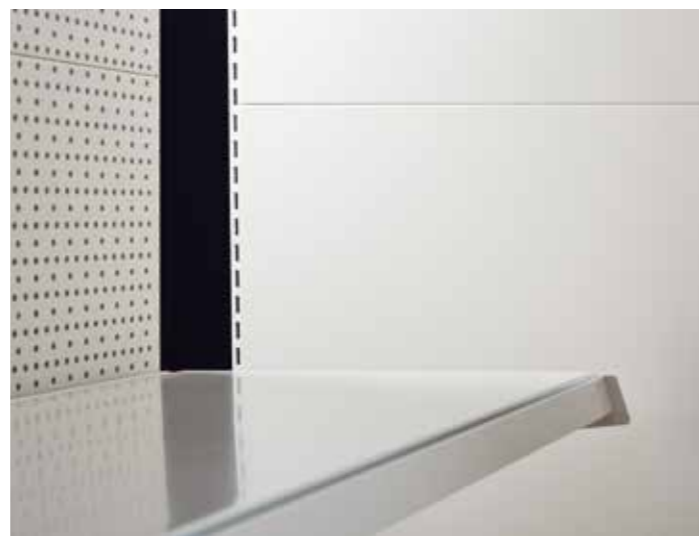

FLEXIBEL, SCHLANK, KOMPATIBEL

MODULARE LOCHABSTAND-SYSTEME

EDEN 50 – Modulares 50 mm Lochabstand-System – Pan-Europäischer Industriestandard, im Einsatz bei Europas führenden Wiederverkaufsorganisationen, bis ins Detail perfekt konstruiert und weiterentwickelt aufgrund langjähriger Erfahrung, garantiert hohe Gewichtsbelastbarkeit, enorme Vielseitigkeit, konstant hohe Qualität.

EDEN 50

EDEN 25

EDEN 25 – Modulares 25 mm Lochabstand-System, ermöglicht eine erweiterte flexible Höheneinstellung von Regalböden um weitere ästhetisch ansprechende Angebotsflächen zu schaffen, schlankes Regal-Design.

DAS EDEN REGALSYSTEM – VIELFÄLTIG, HOCHWERTIG & LEISTUNGSSTARK

Unser Regalsortiment an Fachböden, Rückwänden, Säulen, Fußteilen und Konsolen bietet Ihnen viele Möglichkeiten in Ausführung und Farbwahl. Alle Regale sind in kleinen und großen Stückzahlen ab Werk in Adamov oder ab Lager Petersberg lieferbar. Neben den Standardfarben ist auch die Ausführung in Sonderfarben möglich.

Unsere Standard-Farben:

Den aktuellen **Eden-Katalog** mit allen verfügbaren Ausführungen im Standard-Sortiment können Sie auf unserer Website downloaden: www.jela-ladenbau.de