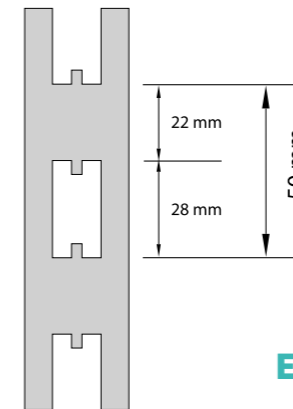

EDEN 50

EDEN 25

EDEN 25 – Modulares 25 mm Lochabstand-System, ermöglicht eine erweiterte flexible Höheneinstellung von Regalböden um weitere ästhetisch ansprechende Angebotsflächen zu schaffen, schlankes Regal-Design.