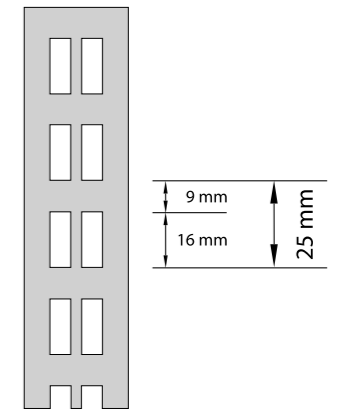

EDEN 50

EDEN 25

EDEN 25 – Modulares 25 mm Lochabstand-System, ermöglicht eine erweiterte flexible Höheneinstellung von Regalböden um weitere ästhetisch ansprechende Angebotsflächen zu schaffen, schlankes Regal-Design.